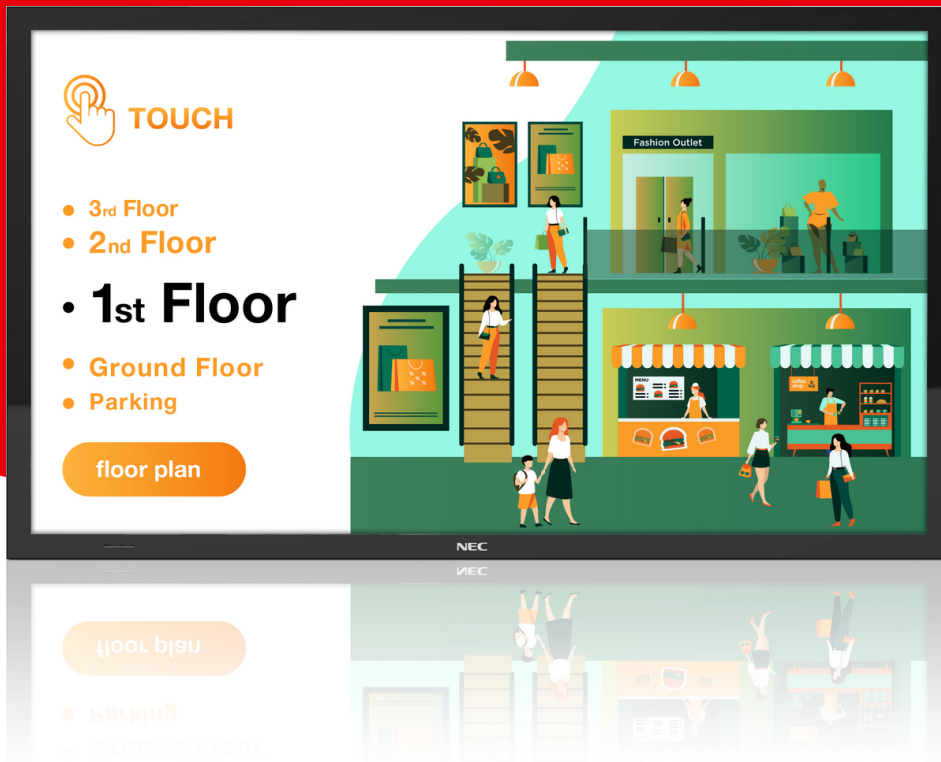

Interactive Display

NEC MultiSync M431 PCAP

- Moderni ja helposti puhdistettava näyttö. Reunasta reunaan yhdistyvät näytöt integroituvat eleettömästi mihin tahansa käyttöön ja ympäristöön.
- Erinomainen erottuvuus. Ikkunoista tai muista valonlähteistä tulevat heijastukset eivät häiritse infonäytön tai esityksen sisällön näkymistä.
- Tietoturvallinen etähallinta. NEC NaviSet Administrator 2:lla säädät ja hallitset laitteet etänä ennakoiden huoltotarpeen, mikä säästää aikaa ja resursseja.
- Poikkeuksellisen suorituskykyinen, jopa 20 pisteen PCAP-kosketusnäyttö reagoi nopeasti sormen tai kynän kosketukseen.
- Aina valmis tositoimiin. Tällä vaativaan käyttöön suunnitellulla, ammattilaistason komponentit sisältävällä ratkaisulla tuotat kerta toisensa jälkeen vaikuttavan katsojakokemuksen.

Määrittelyt

NÄYTTÖMODUULIN TIEDOT

Paneelin tekniikka	IPS with Edge LED backlights
Alkuperäinen tarkkuus (Pikseliä)	3840 x 2160
Lävistäjän koko (tuumaa/cm)	43 / 108
Kuvasuhde	16:9
Taustavalon tekniikka	LED
Kirkkaus (cd/m2)	500
Kontrastisuhde	> 8000:1
Vasteaika (harmaa harmaaseen ka) ms	8
Kuvakulma (H/V) 0 CR >10	178 horizontal / 178 vertical (typ. at contrast ratio 10:1)
Colour Depth [bn]	1,076 (10bit)