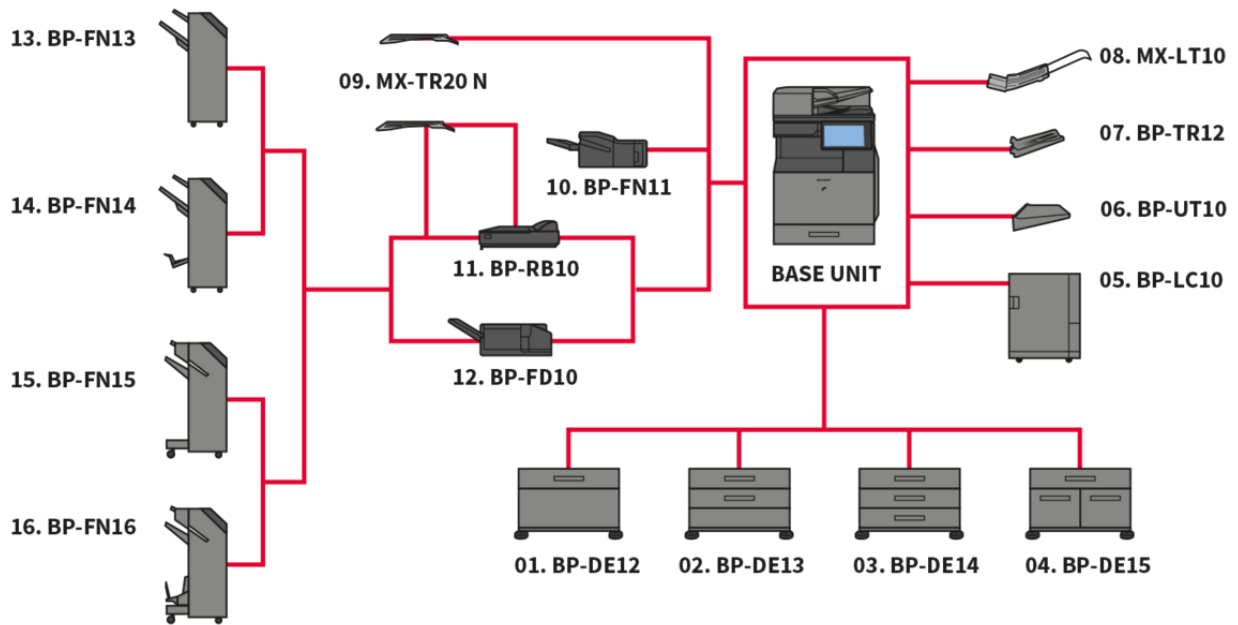

A3-mustavalkomonitoimilaite

BP-70M36

Turvalliset ja monipuoliset toiminnallisuudet tietotyöhön.

- 36 sivua minuutissa tulostava mustavalkomonitoimilaite – saumaton integraatio ja yhteys pilvipohjaisiin liiketoimintasovelluksiin
- Sisäänrakennettu Microsoft® Teams -valmius tukee yhteistoimintaa tarjoamalla suoran ja turvallisen tulostus- ja skannausmahdollisuuden Microsoft® Teamsin kautta
- Lisävarusteena saatavan Bitdefenderin haittaohjelmien torjuntaohjelmiston avulla pidät tietosi, laitteesi ja verkkosi turvassa
- Tulosta tai skannaa julkisiin pilvipalveluihin turvallisesti, nopeasti ja helposti yhdellä kirjautumisella
- Skannaa jopa 280 kuvaa minuutissa valinnaisella kaksoissyötön tunnistimella häiriöiden poistamiseksi
- Ylivoimaisen ympäristöystävällinen suorituskyky – pienempi virrankulutus lepotilassa ja matala TEC-arvo
- Monipuolisilla ominaisuuksilla varustettu laitteisto ja ratkaisualusta tukevat hybridiä työympäristöä
- Alan johtavat järjestelmä- ja tietoturvaominaisuudet, kuten BIOS-pohjainen tietoturva ja vakiotason Trusted Platform Module, suojaavat luottamukselliset tietosi
- Käytä monitoimilaitetta suoraan mobiililaitteesta WiFin, AirPrintin, Bluetoothin, NFC:n ja QR-koodin välityksellä
- 10,1-tuumaisen värillisen LCD-käyttöpaneelin älypuhelimien kaltainen käyttöliittymä takaa helppokäyttöisyyden
- Monipuoliset viimeistelyvaihtoehdot, kuten arkintaittaja, lisäävät tulostamisen joustavuutta
- Sharpin sovellusportaalin kautta etänä tehtävien laiteohjelmisto- ja sovelluspäivitysten avulla pysyt ajan tasalla ja varmistat vaatustenmukaisuuden

Kokoonpanot

Kokoonpanot saattavat vaihdella myyntialueittain. Ole yhteydessä paikalliseen Sharp - edustajaan saadaksesi lisätietoa.

Mitat

Mitat löytyvät vaihtoehdoista. Vaihtoehdot saattavat vaihdella alueittain.