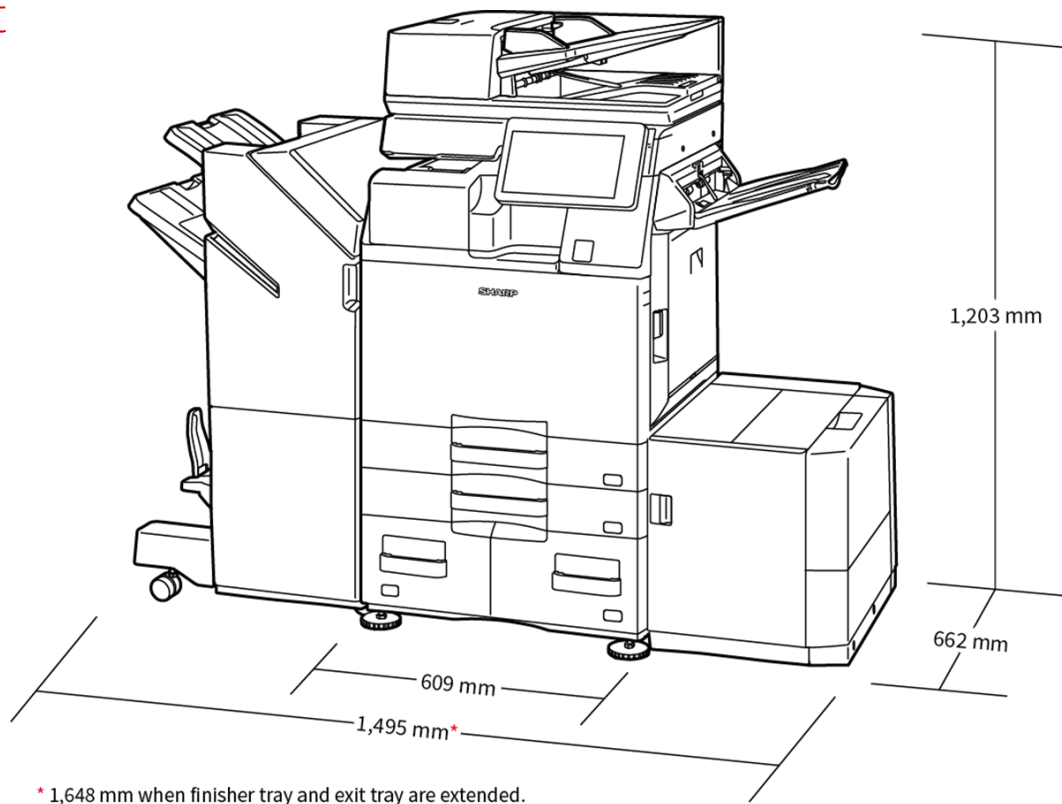

Mitat

Mitat löytyvät vaihtoehdoista. Vaihtoehdot saattavat vaihdella alueittain.