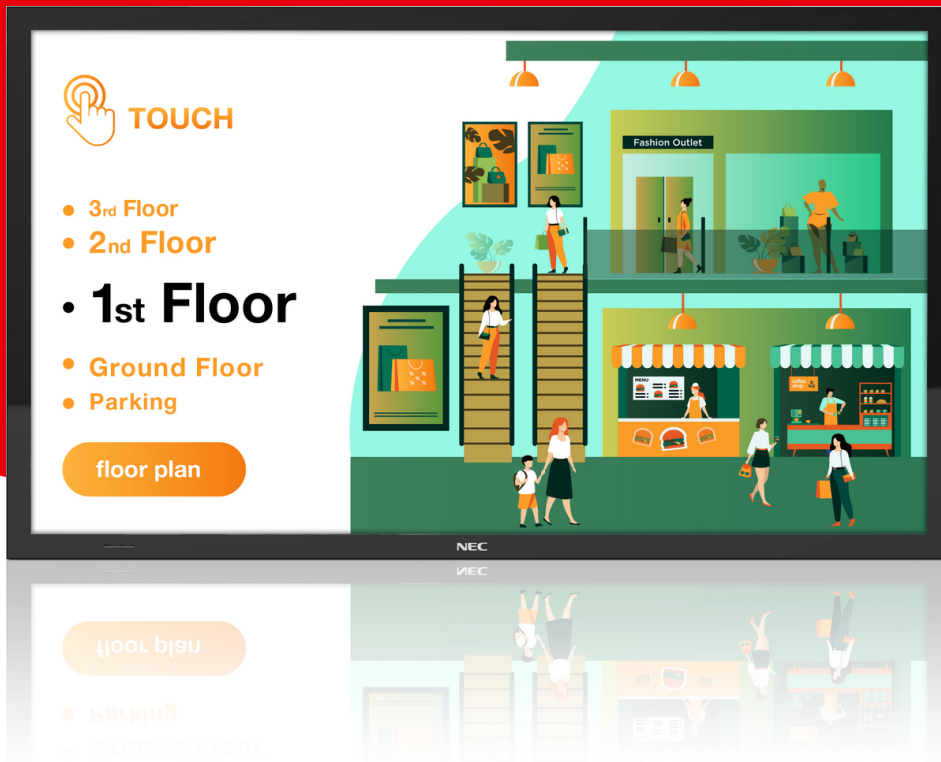

Interactive Display

NEC MultiSync M491 PCAP

- Moderni ja helposti puhdistettava näyttö. Reunasta reunaan yhdistyvät näytöt integroituvat eleettömästi mihin tahansa käyttöön ja ympäristöön.
- Erinomainen erottuvuus. Ikkunoista tai muista valonlähteistä tulevat heijastukset eivät häiritse infonäytön tai esityksen sisällön näkymistä.
- Tietoturvallinen etähallinta. NEC NaviSet Administrator 2:lla säädät ja hallitset laitteet etänä ennakoiden huoltotarpeen, mikä säästää aikaa ja resursseja.
- Poikkeuksellisen suorituskykyinen, jopa 20 pisteen PCAP-kosketusnäyttö reagoi nopeasti sormen tai kynän kosketukseen.
- Aina valmis tositoimiin. Tällä vaativaan käyttöön suunnitellulla, ammattilaistason komponentit sisältävällä ratkaisulla tuotat kerta toisensa jälkeen vaikuttavan katsojakokemuksen.

Määrittelyt

NÄYTTÖMODUULIN TIEDOT

Paneelin tekniikka	IPS with Edge LED backlights
Alkuperäinen tarkkuus (Pikseliä)	3840 x 2160
Lävistäjän koko (tuumaa/cm)	49 / 123.2
Kuvasuhde	16:9
Taustavalon tekniikka	LED
Kirkkaus (cd/m2)	500
Kontrastisuhde	> 8000:1
Vasteaika (harmaa harmaaseen ka) ms	8
Kuvakulma (H/V) 0 CR >10	178 horizontal / 178 vertical (typ. at contrast ratio 10:1)
Colour Depth [bn]	1,076 (10bit)