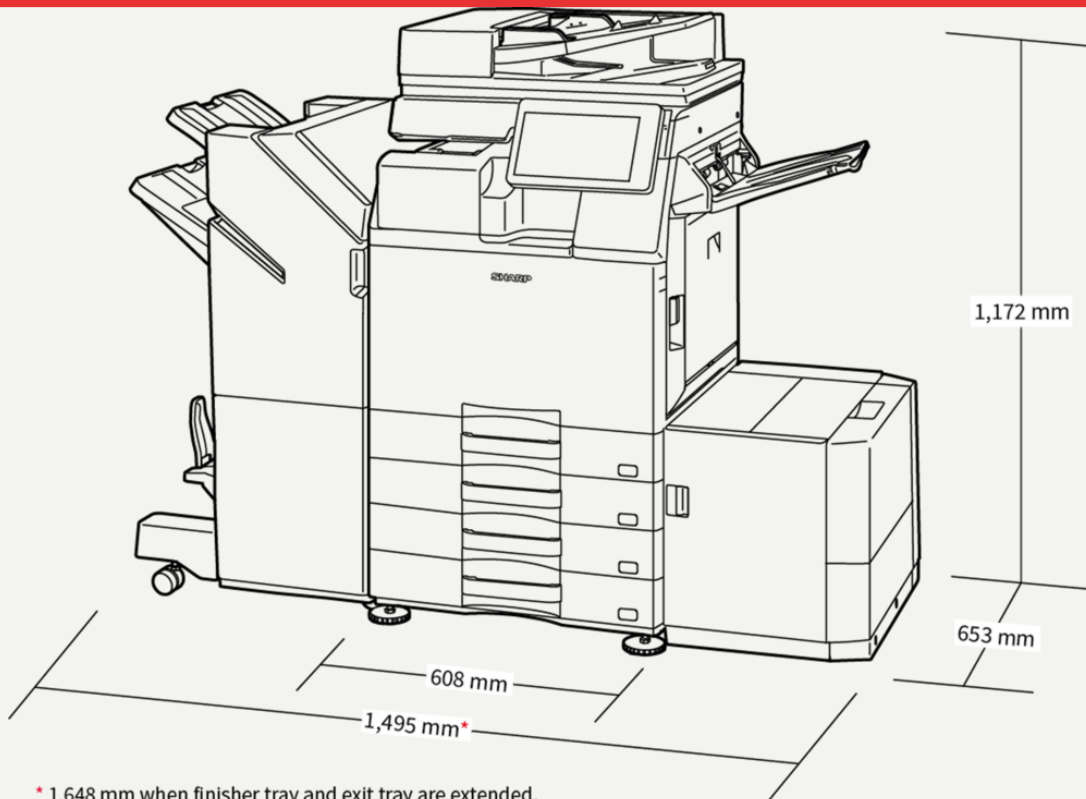

Lasertulostin skannerilla - Mustavalkoinen A3

BP-50M36

BP-50M36 A3-mustavalkomonitoimilaite on turvallinen tulostusratkaisu tulevaisuuden työpaikalle.

- 36 sivua minuutissa tulostava mustavalkomonitoimilaite – saumaton integraatio ja yhteys pilvipohjaisiin liiketoimintasovelluksiin
- Monipuolisilla ominaisuuksilla varustettu laitteisto ja ratkaisualusta tukevat hybridiä työympäristöä
- Sisäänrakennettu Microsoft® Teams -valmius (option) tukee yhteistoimintaa tarjoamalla suoran ja turvallisen tulostus- ja skannausmahdollisuuden Microsoft® Teamsin kautta
- Alan johtavat järjestelmä- ja tietoturvaominaisuudet, kuten BIOS-pohjainen tietoturva ja vakiotason Trusted Platform Module, suojaavat luottamukselliset tietosi
- Lisävarusteena saatavan Bitdefenderin haittaohjelmien torjuntaohjelmiston avulla pidät tietosi, laitteesi ja verkkosi turvassa
- Käytä monitoimilaitetta suoraan mobiililaitteesta WiFin, AirPrintin (option), Bluetoothin, NFC:n ja QR-koodin välityksellä
- Tulosta tai skannaa julkisiin pilvipalveluihin turvallisesti, nopeasti ja helposti yhdellä kirjautumisella
- 10,1-tuumaisen värillisen LCD-käyttöpaneelin älypuhelimien kaltainen käyttöliittymä takaa helppokäyttöisyyden
- Monipuoliset viimeistelyvaihtoehdot, kuten arkintaittaja, lisäävät tulostamisen joustavuutta
- Ylivoimaisen ympäristöystävällinen suorituskyky – pienempi virrankulutus lepotilassa ja matala TEC-arvo
- Sharpin sovellusportaalin kautta etänä tehtävien laiteohjelmisto- ja sovelluspäivitysten avulla pysyt ajan tasalla ja varmistat vaatimustenmukaisuuden
- 100 arkin automaattinen kääntävä syöttölaite skannaa yksi- tai kaksipuolisia asiakirjoja jopa 80 kuvaa minuutissa, joten suuretkin työt valmistuvat helposti ja tehokkaasti

Kokoonpanot

Mitat

Vaihtoehdot

Pääyksikkö

BP-LC10 Large Capacity Tray

3,000 sheets (based on 80 g/m²), A4-B5 (60-220 g/m²)

BP-DE14 Stand with 3 x 550-sheet Paper Drawers

550 sheets each for lower and upper trays (based on 80 g/m²), SRA3-A5R (60-300 g/m²)