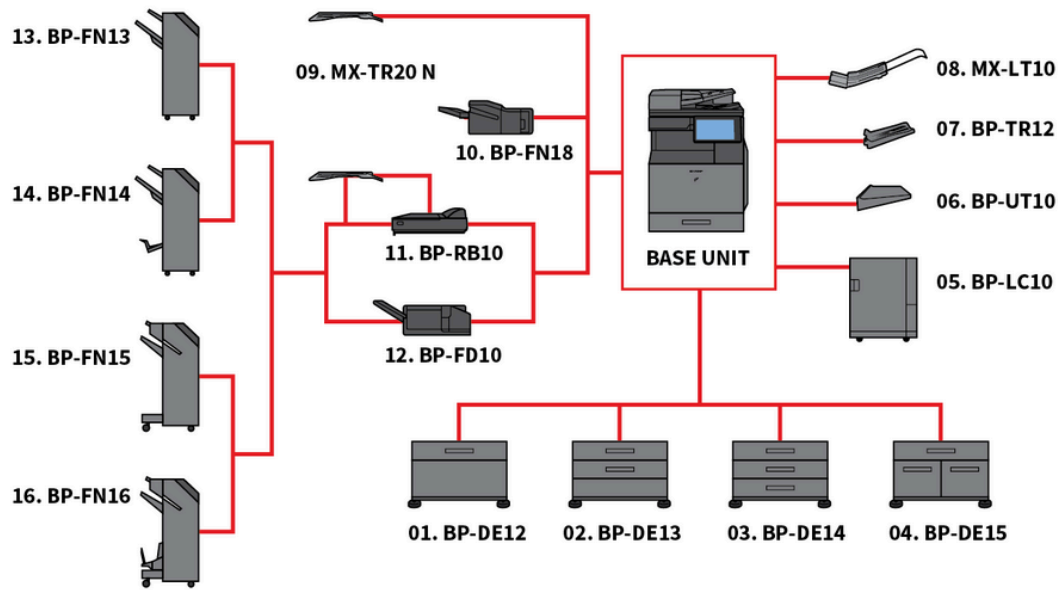

Kokoonpanot